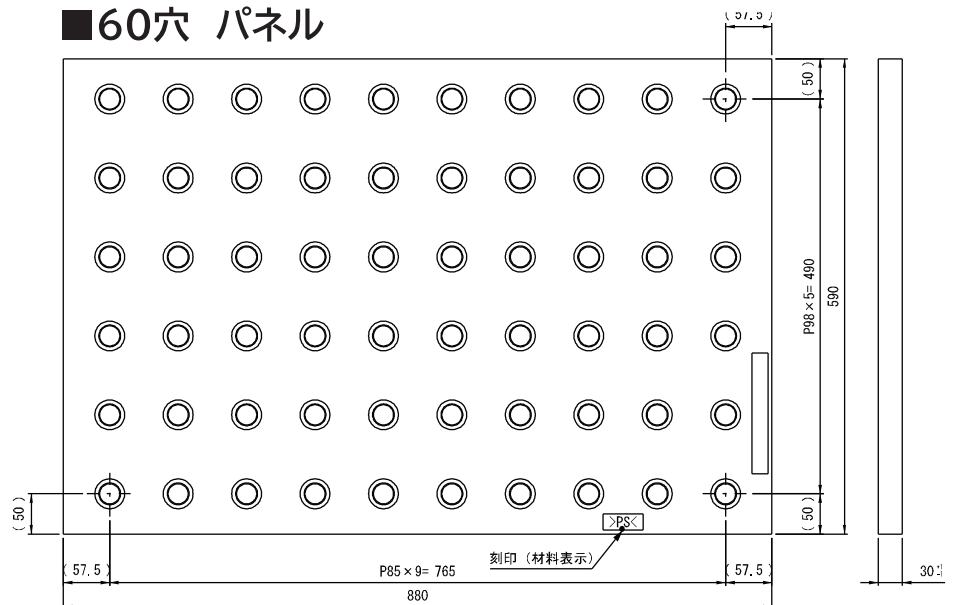

DAIRYU 大竜化成株式会社

〒574-0053 大阪府大東市新田旭町6番6号
TEL 072-872-2921 FAX 072-871-3064

<http://agri.dairyu-net.com/>

販売店