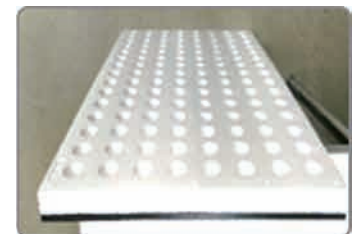

### 白黒両面 一体成型

抜き品ではない金型一体物なので切断面が無く  
コケの付着が少ない

### ゼブラパネルを使用した施工例

⚠️ 袋に入れたまま日光に当てないでください。  
袋内熱によりふくれ・変形の原因となります。

# 水耕栽培用白黒両面一体成型パネル 製品仕様

製品名	ゼブラパネル
パネル穴	120・60
寸法	880×590×t30

意匠登録(水耕栽培用定植パネル)

登録第1677409号

登録第1677410号

## ■120穴 パネル