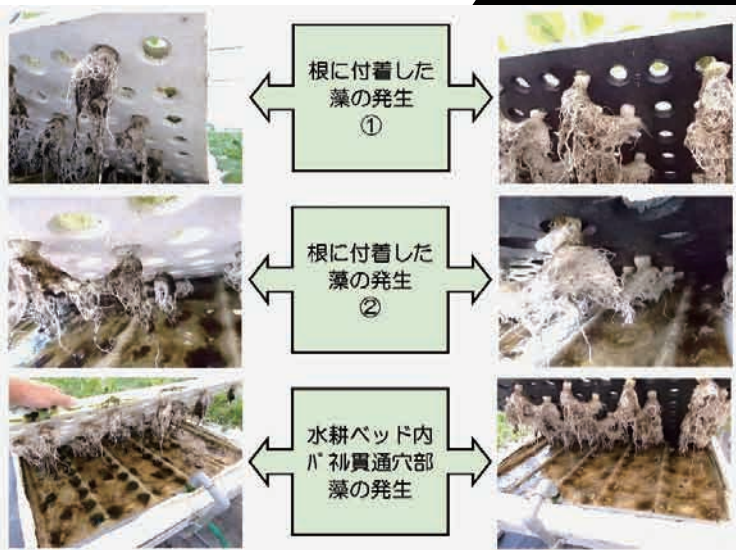

### 白黒両面 一体成型

抜き品ではない金型一体物なので切断面が無く  
コケの付着が少ない

### BLACK

光の透過を防ぎ  
藻の発生を抑制

5mm程度の黒原料層により日光を遮光

💡 既存金型でも改造により白黒仕様の生産が可能。  
\* 改造にて成形出来るかのご確認が必要です。

💡 両面、穴周りにC5のテーパーが入っておりエアポケット仕様。空気層栽培が可能。

💡 サイズは590 x 880 x 30 t  
40倍品が標準となっております。