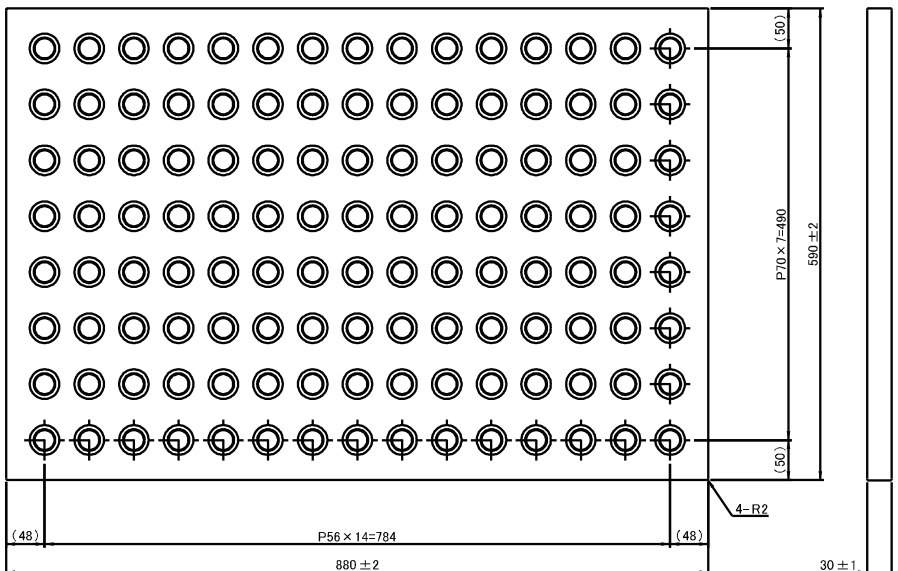

# 水耕栽培用白黒両面一体成型パネル 製品仕様

製品名	ゼブラパネル
パネル穴	120・60
寸法	880×590×t30

意匠登録(水耕栽培用定植パネル)

登録第1677409号

登録第1677410号

## ■120穴 パネル