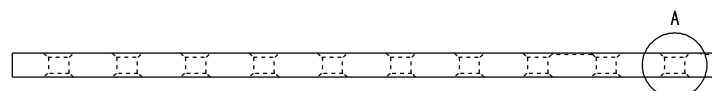

DAIRYU 大竜化成株式会社

〒574-0053 大阪府大東市新田旭町6番6号
TEL 072-872-2921 FAX 072-871-3064

<http://agri.dairyu-net.com/>

販売店